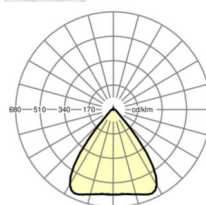

DEEP-LINK

<https://www.regiolux.de/ru/article/18634406600>

Ссылка	LED 12000lm 840
ηLB	100 %
Φ ↓/↑	98 % / 2 %
UGR поп./вдоль	20.4 / 20.6

Механика

цвет корпуса	белый стандартный для электротехники RAL 9016
размеры (LxWxH/DxH)	1531mm x 55mm x 37mm
вес (нетто)	1.9kg
Вид монтажа	сборка трековых систем

размеры

L	1531 mm	Длина
В	55 mm	Ширина
н	37 mm	Высота